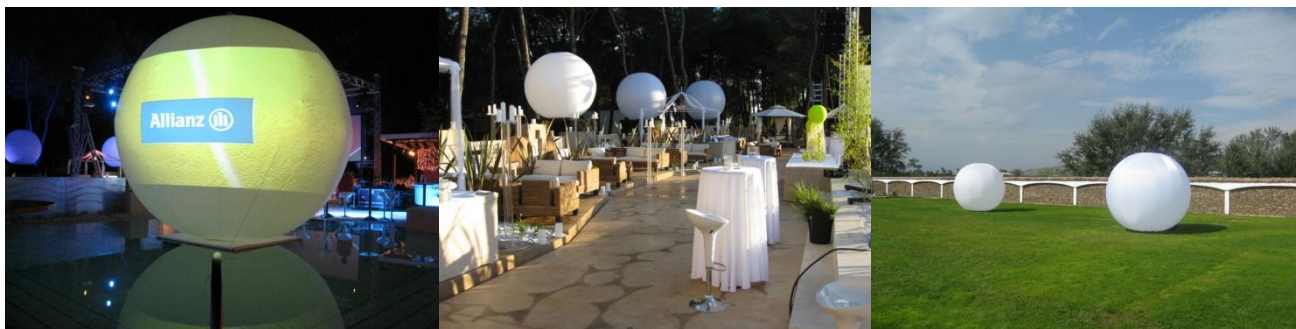

SAMOSTOJEĆA SFERA

DIMENZIJE:
BOJE:

promjer 3,0 m
bijela (3 kom)

promjer 4,5 m
bijela (1 kom)